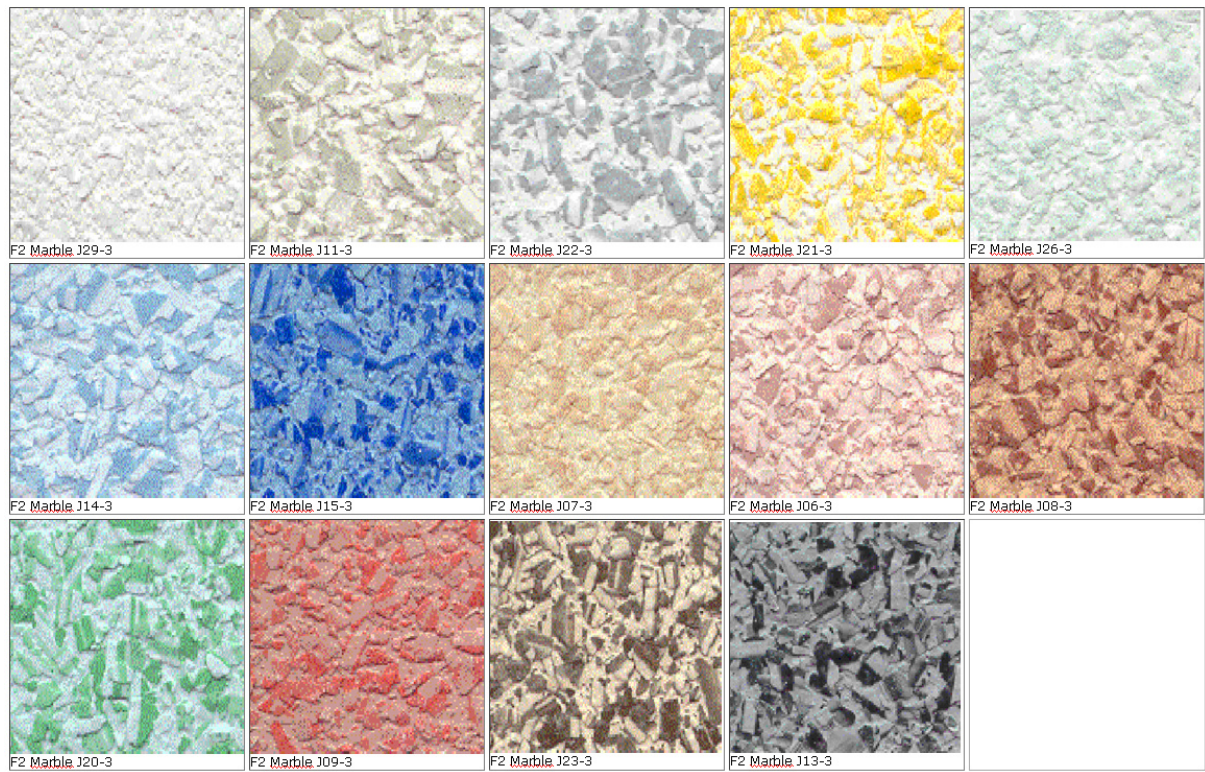

Kleurenkaart Epoxy en PU vloeren (chips)

 Solid 1/50	 Solid 5/08	 Solid 1/13	 Solid 1/56	 Solid 3/57
 Solid 4/57	 Solid 3/56	 Solid 6/62	 Solid 6/01	 Solid 6/02
 Solid 7/01	 Solid 7/67	 Solid 7/03	 Solid 4/70	 Solid 4/52
 Solid 4/07	 Solid 5/41	 Solid 5/45	 Solid 5/44	 Solid 8/72
 Solid 5/42	 Solid 2/52	 Solid 4/84	 Solid 6/60	 Solid 8/80

Een selectie van kleurenmengsels: